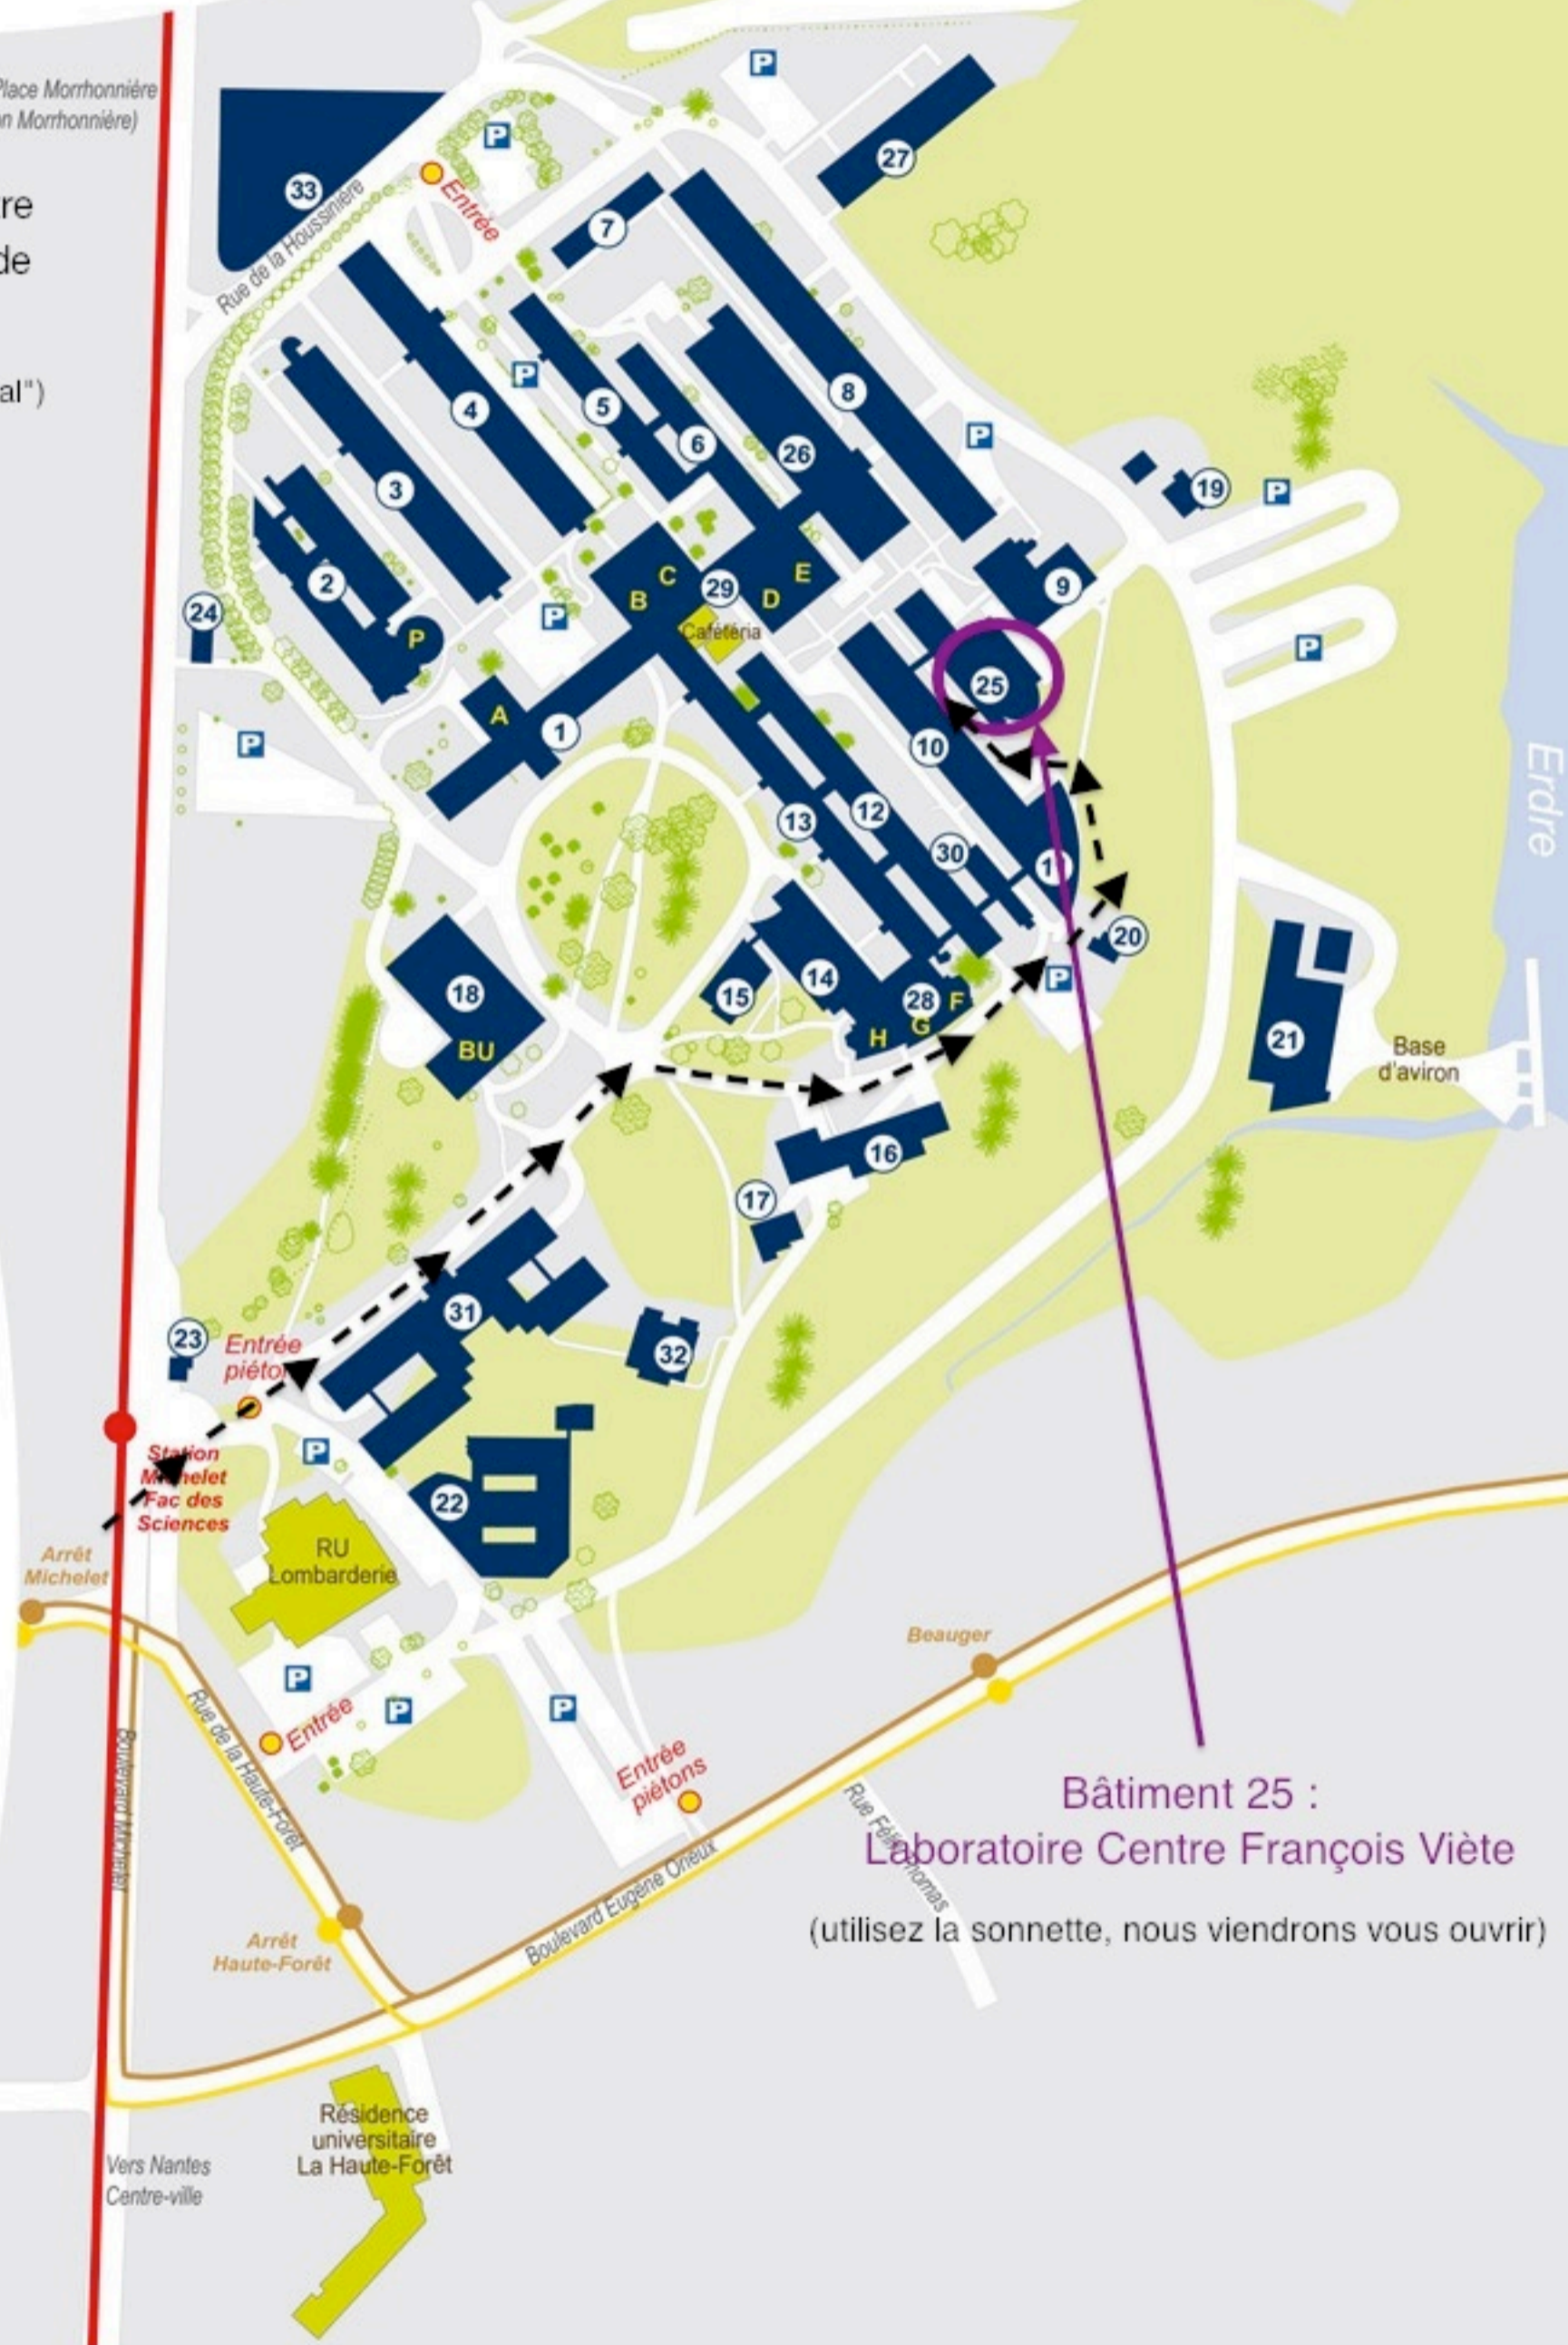

UNIVERSITÉ DE NANTES

Campus Lombarderie

Sciences et techniques
SUIO – SUMPPS

Vers Place Morhonnière
(Station Morhonnière)

Trajet pour se rendre au Centre
François Viète depuis l'arrêt de
tram "Michelet"

(ligne 2 direction "Orvault Grand Val")

Sites universitaires

- ① Bât. administratif
- ② Bât. enseignement
- ③ Recherche Physique
- ④ Recherche Géologie
- ⑤ TP Zoologie Botanique
- ⑥ TP Géologie
- ⑦ Serres
- ⑧ Recherche Zoologie Botanique
- ⑨ Recherche Biologie et Physicochimie cellulaire
- ⑩ Recherche Maths
- ⑪ LINA
- ⑫ TP Chimie
- ⑬ TP Physique
- ⑭ Bât. Enseignement
- ⑮ Bât. Enseignement Informatique
- ⑯ Services Techniques
- ⑰ Cryogénie
- ⑱ BU Sciences et techniques - STAPS
- ⑲ Locaux techniques
- ⑳ Produits dangereux enseignement
- ㉑ Base d'Aviron
- ㉒ CEISAM
- ㉓ Comité des personnels (CPUN)
- ㉔ Poste de livraison
- ㉕ Centre F. Viète
- ㉖ Bât. Erdre (Enseignement)
- ㉗ ISOMER
- ㉘ Amphis
- ㉙ Amphis
- ㉚ Imprimerie
- ㉛ Institut des Matériaux
- ㉜ Micro caractérisation
- ㉝ Maison des services universitaires
Orientation - Parcours - Métiers (SUIO)
Mission Langues
Médecine des étudiants (SUMPPS)
Relais Handicap
Médecine du personnel (MPPU)

Tous les bâtiments universitaires
sont couverts par le réseau
wifi de l'Université de Nantes

- Tramway - ligne 2
- Autobus - ligne 52
- Autobus - ligne 70

0 100
Mètres

Bâtiment 25 :
Laboratoire Centre François Viète
(utilisez la sonnette, nous viendrons vous ouvrir)